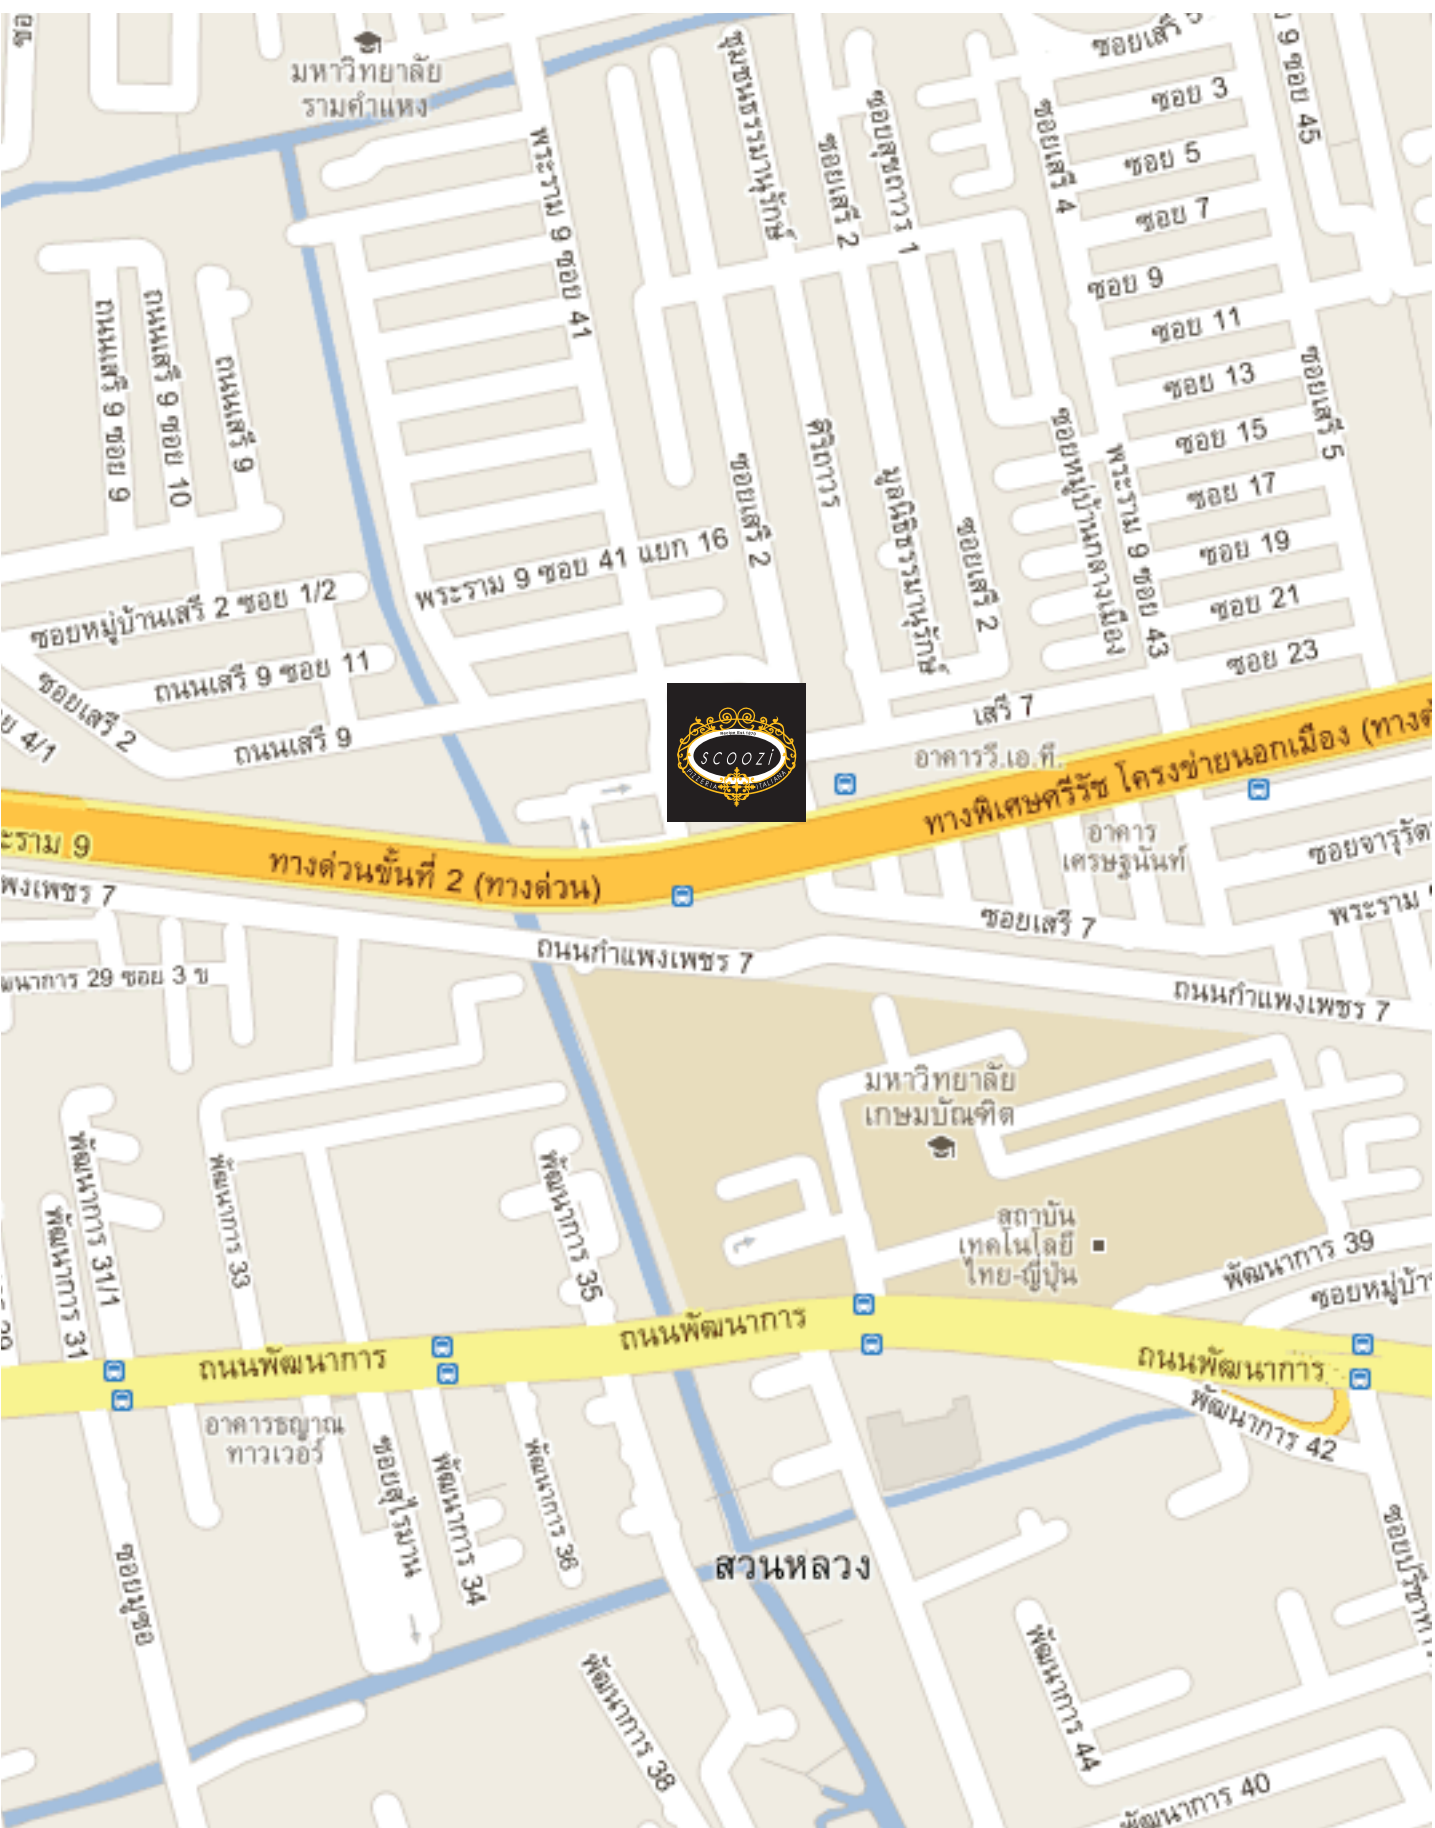

SCOOZI MAP

Scoози Pizza The Nine

999/3 ถ.พระรามเก้า แขวง สวนหลวง เขต สวนหลวง กรุงเทพฯ 10250

Tel.02-7167961 Fax 02-7167960

Call Center 02-7158555

www.scoozipizza.com